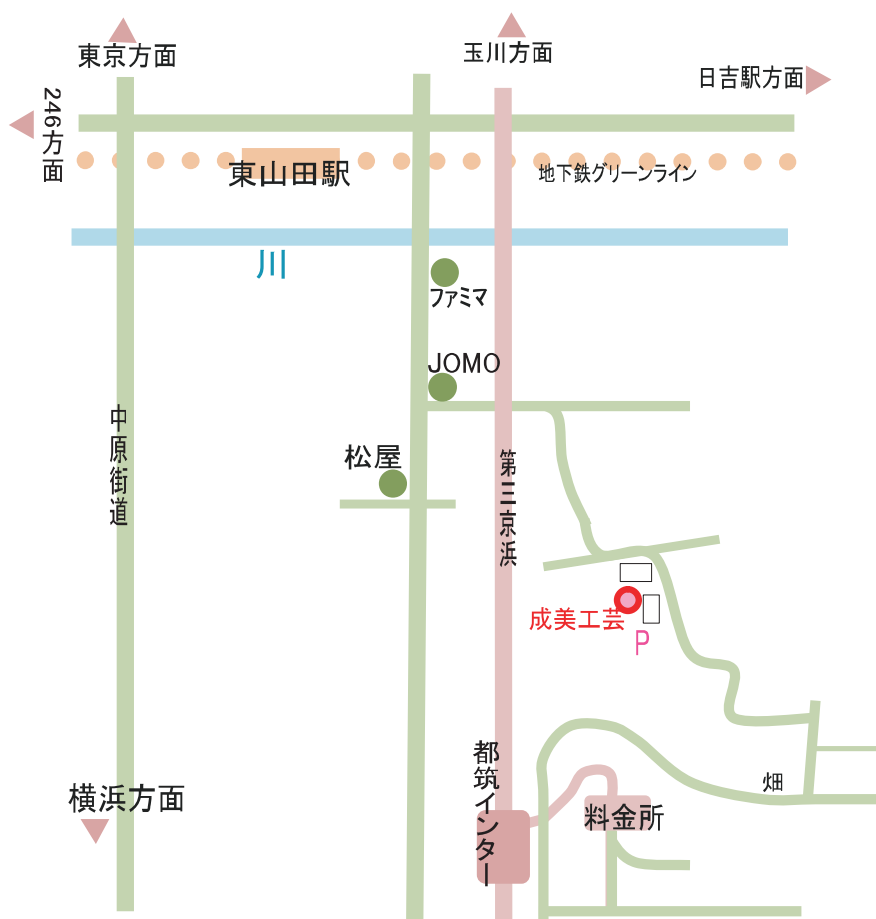

2/13(土) 吹きガラス工房OPENしました

担当は 元木貴信です

2月12日にガラス初巻しました なかなか綺麗に溶けています

電気溶解炉50kgオープンポット 12坪程の小さな工房ですが本格的な作品が製作できる設備を作ったつもりです

皆様のご要望にできる限りお答えできるよう環境を整えていますのでお問い合わせ大歓迎です
(製作中は電話に出られない場合が多々ございますご了承くださいませ)

ホームページをこれから充実させて行き 春先には概要を掲載できるよう頑張りますのでよろしくお願いいたします

ホームページ <http://www.seibikougei.jp/> E-mail takanobu@seibikougei.jp

【工房所在地】 横浜市港北区新吉田 5141 成美工芸 ☎045-590-3752 Fax045-590-3753

【アクセス】 『車でお越しの場合』 第三京浜都筑インター新吉田方面 3分

『電車でお越しの場合』 横浜市営地下鉄グリーンライン「東山田駅」下車徒歩 15分

【営業時間】 午前9時～午後6時 休日～土・日・祝日・お盆・年末年始